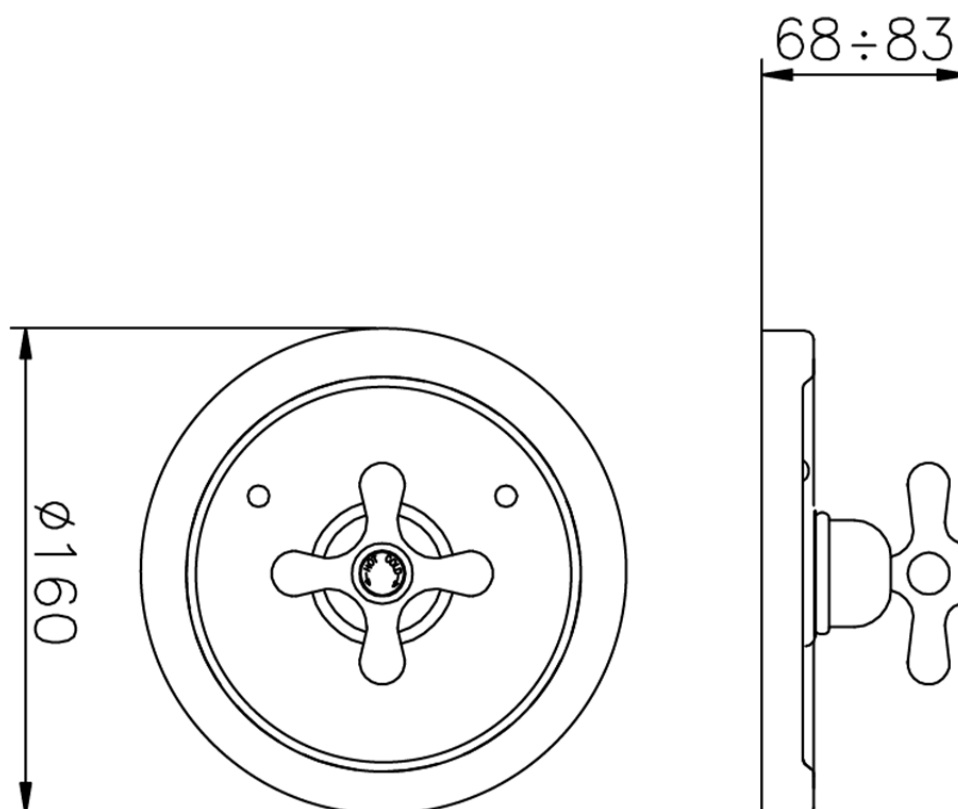

Parte esterna termostatico doccia incasso THERMO_CS007200

CS007200

<http://www.huberitalia.com/parte-esterna-termostatico-doccia-incasso-thermo-cs007200>

Piastra/Plate/Plaque/Platte/Placa

2-3mm: XX 25-40 YY 76-91

10mm: XX 16-31 YY 65-80

ZB007221

<http://www.huberitalia.com/parte-incasso-termostatico-doccia-3-4-incasso-zb007221>

ZB007201

<http://www.huberitalia.com/parte-incasso-termostatico-doccia-1-2-incasso-zb007201>