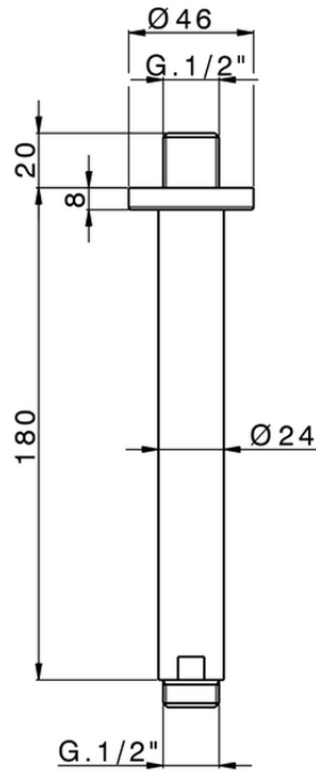

Braccio doccia a soffitto SHOWER_SS013250

SS013250

<http://www.huberitalia.com/braccio-doccia-a-soffitto-shower-ss013250>

2025-04-04