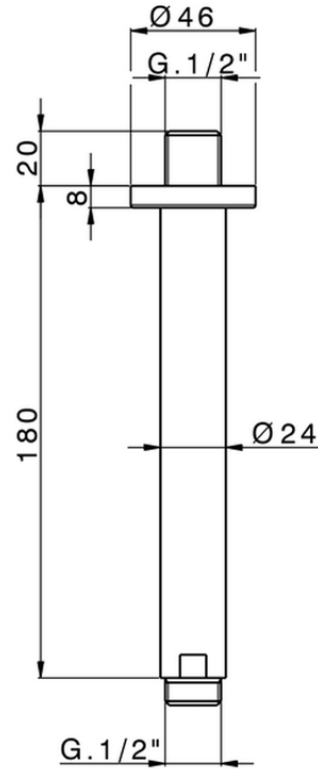

Braccio doccia a soffitto SHOWER_SS013250

SS013250

<http://www.huberitalia.com/braccio-doccia-a-soffitto-shower-ss013250>

2025-04-04