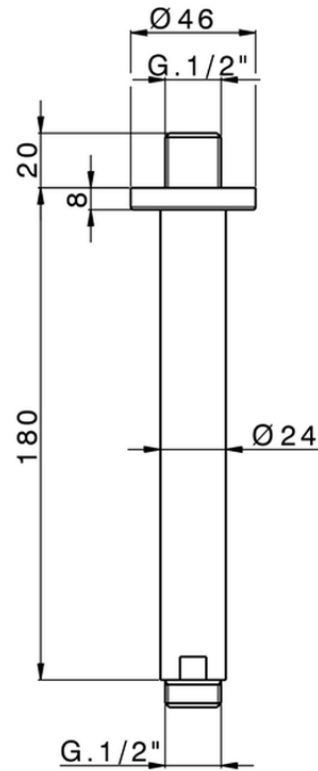

Braccio doccia a soffitto SHOWER_SS013250

SS013250

<http://www.huberitalia.com/braccio-doccia-a-soffitto-shower-ss013250>

2025-04-04