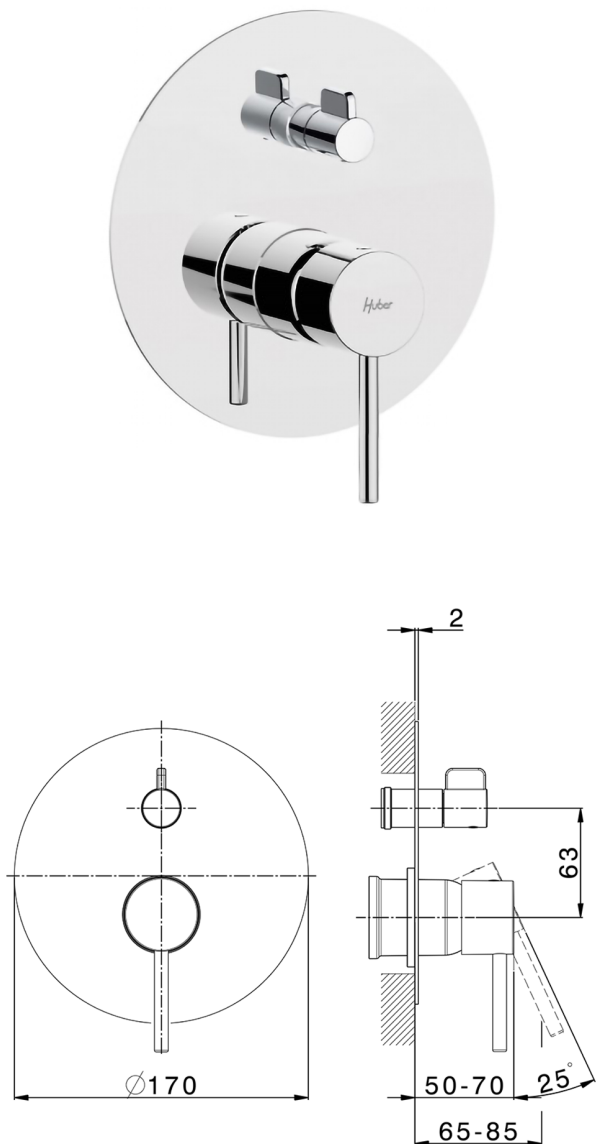

## Parte esterna monocomando incasso 2 uscite M32\_MT002300

MODELLO **MT002300**

Parte esterna monocomando incasso 2 uscite,deviatore rotativo 2 uscite,senza parte incasso,per art.Easy-Box ZB000230

### CARATTERISTICHE

Installazione **Incasso**  
 Parti Incasso necessarie **ZB000230**

## Parte incasso monocomando vasca-doccia Easy-Box INCASSO\_ZB000230

MODELLO **ZB000230**

Parte incasso monocomando vasca-doccia Easy-Box,deviatore rotativo 2 uscite,senza parte esterna,con scatola di protezione

10mm: XX 60-80

2025-02-05