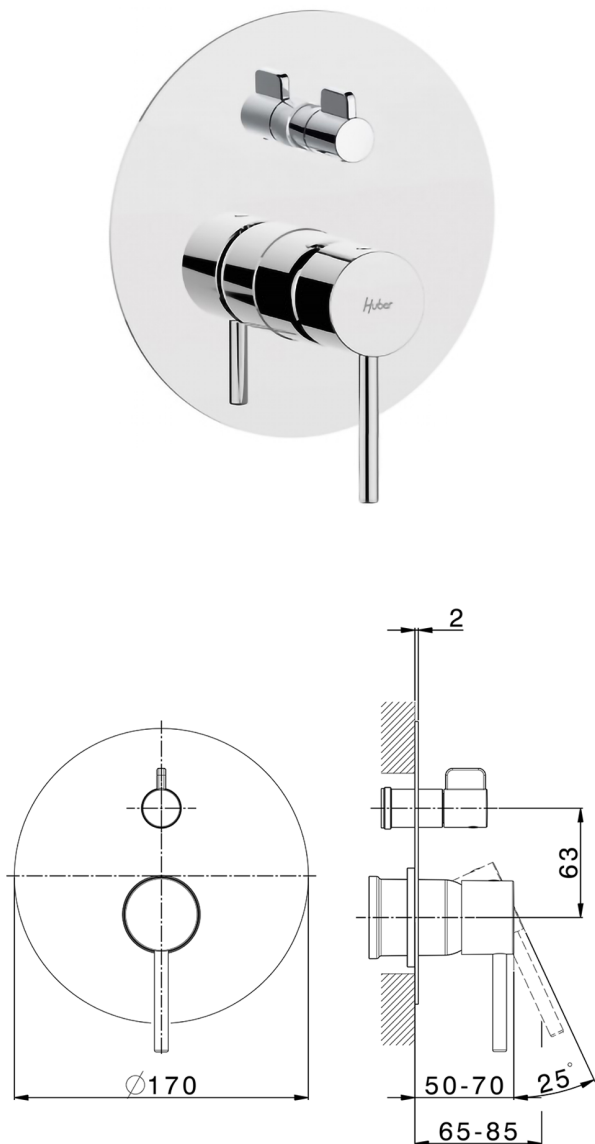

## Parte esterna monocomando incasso 2 uscite M32\_MT002300

MODELLO **MT002300**

Parte esterna monocomando incasso 2 uscite,deviatore rotativo 2 uscite,senza parte incasso,per art.Easy-Box ZB000230

### CARATTERISTICHE

Installazione **Incasso**  
 Parti Incasso necessarie **ZB000230**

## Parte incasso monocomando vasca-doccia Easy-Box INCASSO\_ZB000230

MODELLO **ZB000230**

Parte incasso monocomando vasca-doccia Easy-Box,deviatore rotativo 2 uscite,senza parte esterna,con scatola di protezione

10mm: XX 60-80

2025-02-05