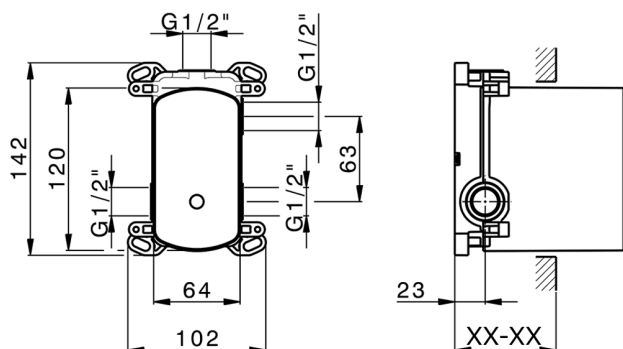

## Parte incasso monocomando vasca-doccia Easy-Box INCASSO\_ZB000230

MODELLO **ZB000230**

Parte incasso monocomando vasca-doccia Easy-Box,deviatore rotativo 2 uscite,senza parte esterna,con scatola di protezione

FINITURE DISPONIBILI

**04** 04 Senza Finitura

CARATTERISTICHE

Incasso **1**

Ricambio Cartuccia **ZZ92909000**

**Cartuccia Monocomando 35 mm**

Piastra/Plate/Plaque/Platte/Placa

2-3mm: XX 65-85