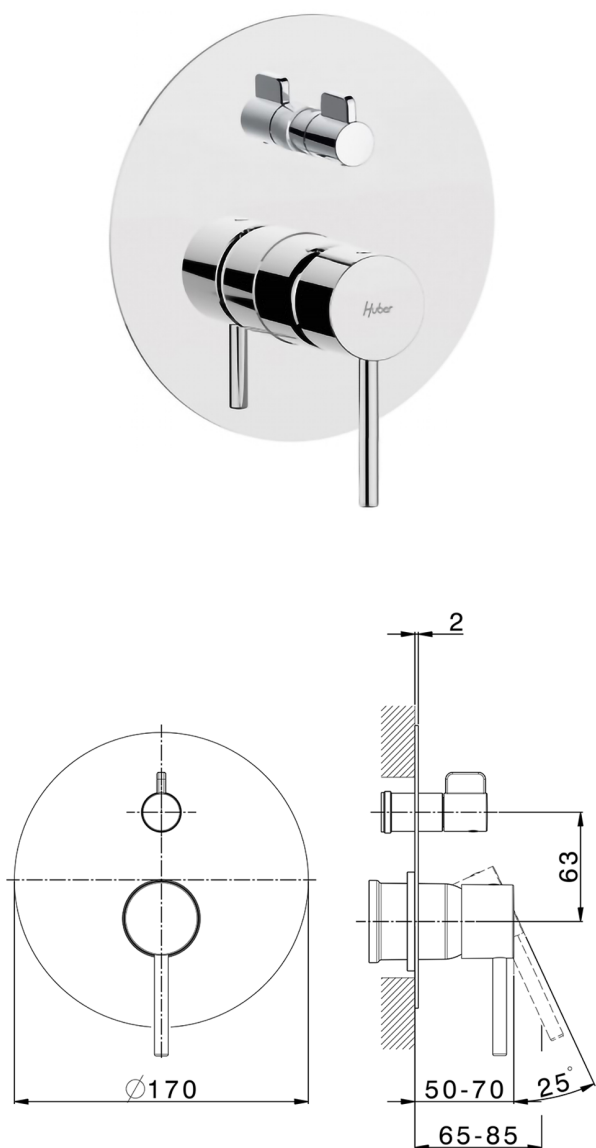

## Parte esterna monocomando incasso 2 uscite M32\_MT002300

MODELLO **MT002300**

Parte esterna monocomando incasso 2 uscite,deviatore rotativo 2 uscite,senza parte incasso,per art.Easy-Box ZB000230

### CARATTERISTICHE

Installazione **Incasso**  
 Parti Incasso necessarie **ZB000230**

## Parte incasso monocomando vasca-doccia Easy-Box INCASSO\_ZB000230

MODELLO **ZB000230**

Parte incasso monocomando vasca-doccia Easy-Box,deviatore rotativo 2 uscite,senza parte esterna,con scatola di protezione

10mm: XX 60-80

2025-02-05