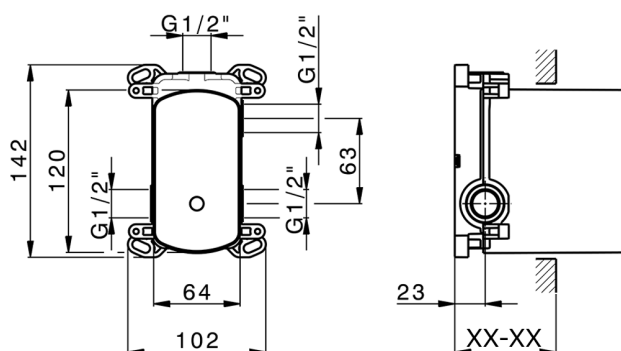

## Parte incasso monocomando vasca-doccia Easy-Box INCASSO\_ZB000230

MODELLO **ZB000230**

Parte incasso monocomando vasca-doccia Easy-Box,deviatore rotativo 2 uscite,senza parte esterna,con scatola di protezione

FINITURE DISPONIBILI

**04** 04 Senza Finitura

CARATTERISTICHE

Incasso **1**

Ricambio Cartuccia **ZZ92909000**

**Cartuccia Monocomando 35 mm**

Piastra/Plate/Plaque/Platte/Placa

2-3mm: XX 65-85

10mm: XX 60-80

2025-02-05