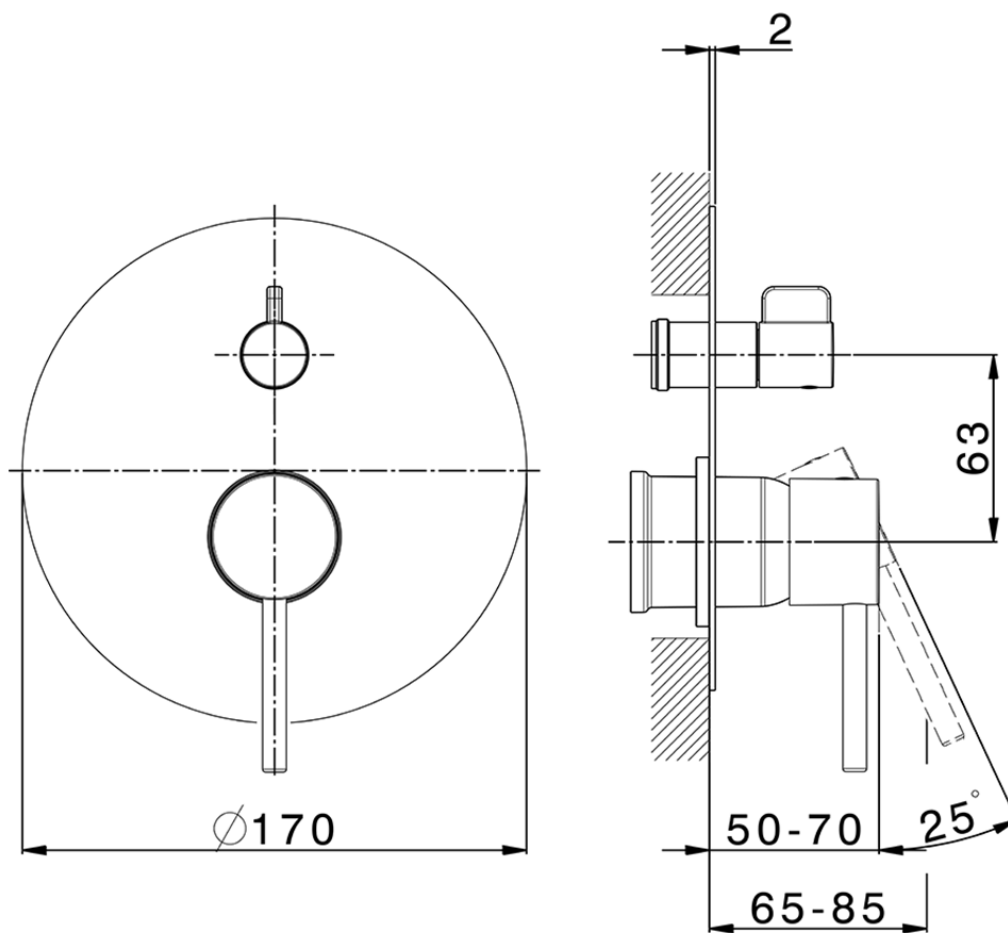

Parte esterna monocomando incasso 2 uscite M32_MT002300

MT002300

<http://www.huberitalia.com/parte-esterna-monocomando-incasso-2-uscite-m32-mt002300>

Piastra/Plate/Plaque/Platte/Placa

2-3mm: XX 65-85

10mm: XX 60-80