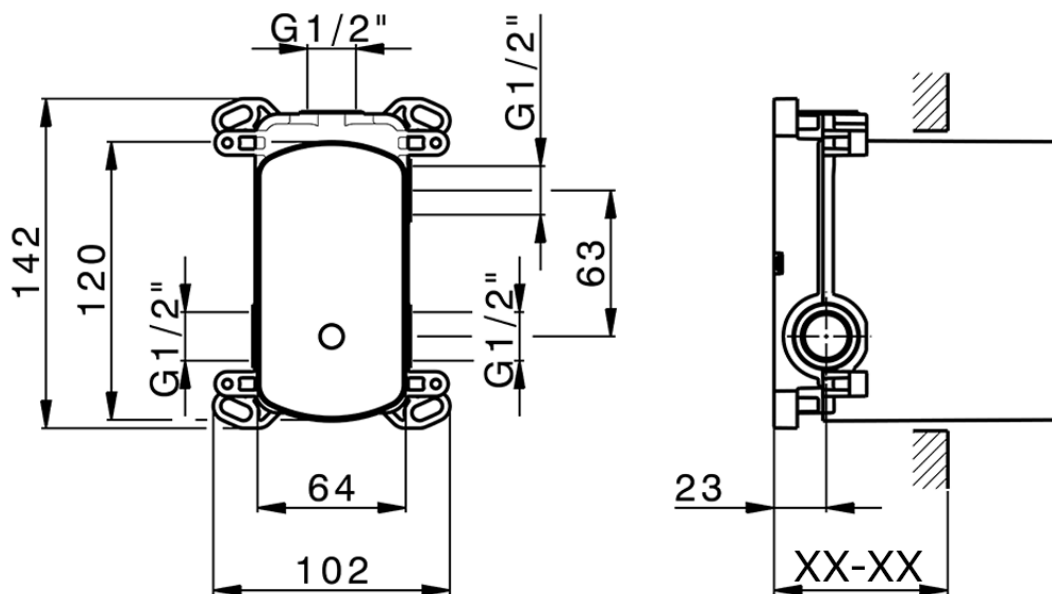

Parte esterna monocomando incasso 2 uscite M32_MT002300

MT002300

<http://www.huberitalia.com/parte-esterna-monocomando-incasso-2-uscite-m32-mt002300>

Piastra/Plate/Plaque/Platte/Placa

2-3mm: XX 65-85

10mm: XX 60-80