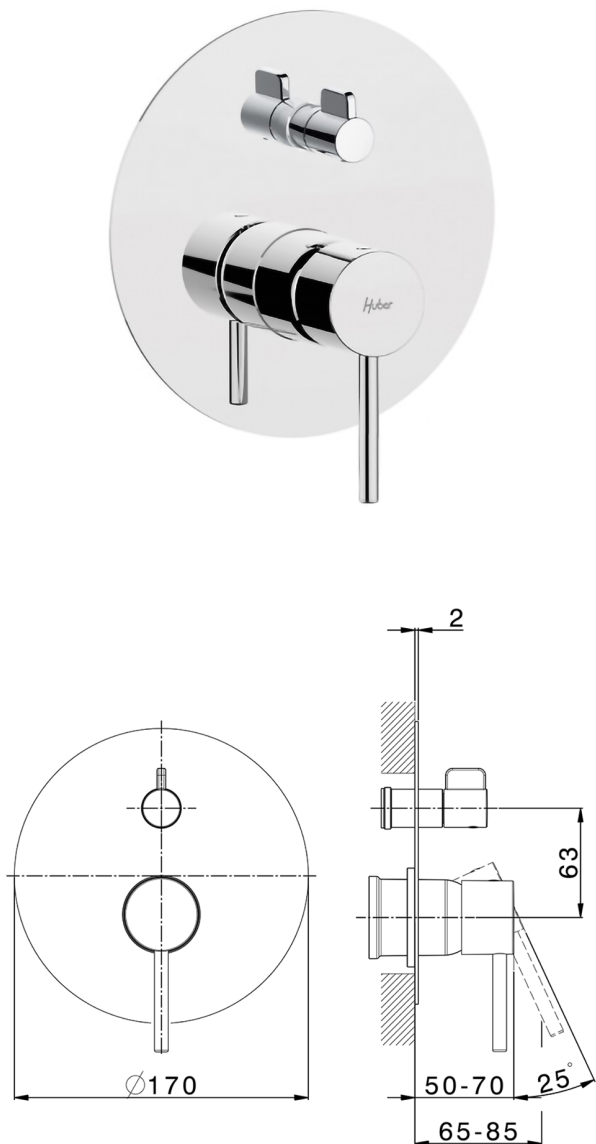

Parte esterna monocomando incasso 2 uscite M32_MT002300

MODELLO **MT002300**

Parte esterna monocomando incasso 2 uscite,deviatore rotativo 2 uscite,senza parte incasso,per art.Easy-Box ZB000230

FINITURE DISPONIBILI

-  **21** 21 Cromo
-  **26** 26 Vecchio Rame
-  **2F** 2F Nichel Spazzolato
-  **2W** 2W Oro Spazzolato
-  **40** 40 Nero Opaco
-  **4Q** 4Q Bianco Opaco

CARATTERISTICHE

Installazione **Incasso**
 Parti Incasso necessarie **ZB000230**

Parte incasso monocomando vasca-doccia Easy-Box INCASSO_ZB000230

MODELLO **ZB000230**

Parte incasso monocomando vasca-doccia Easy-Box,deviatore rotativo 2 uscite,senza parte esterna,con scatola di protezione

10mm: XX 60-80

2025-02-05