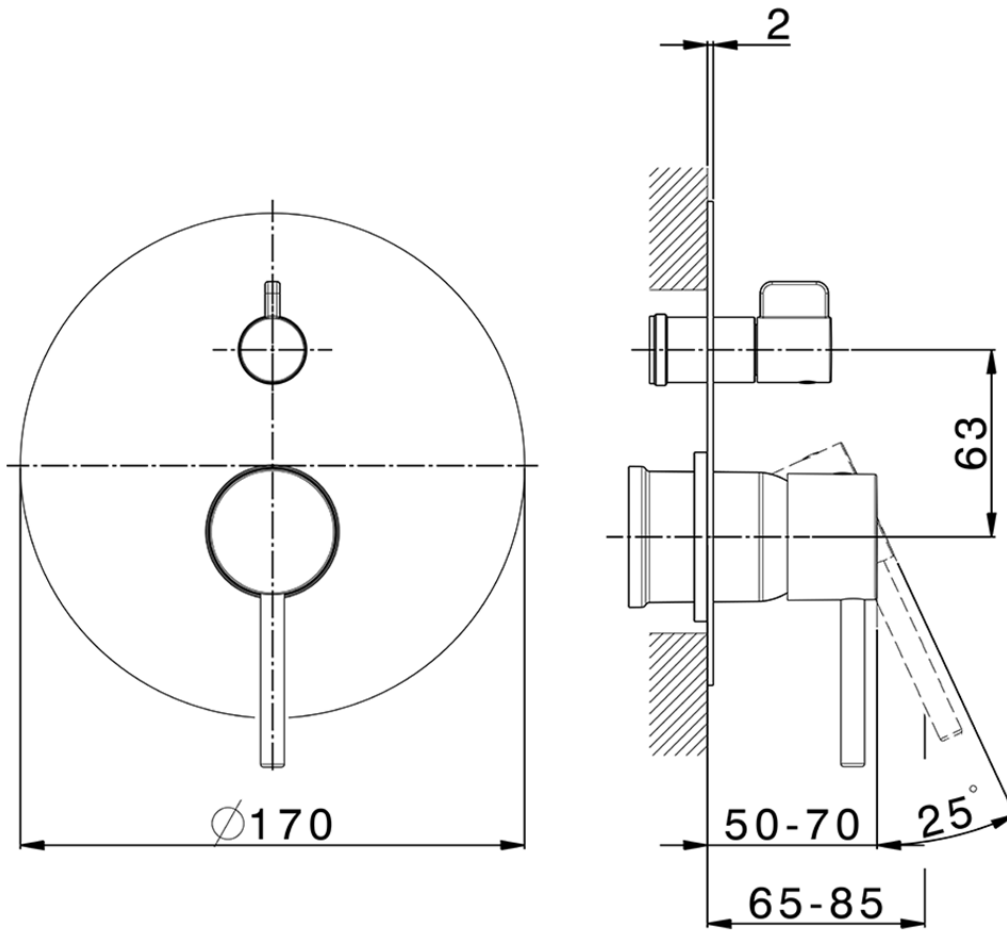

Parte esterna monocomando incasso 2 uscite M32_MT002300

MT002300

<http://www.huberitalia.com/parte-esterna-monocomando-incasso-2-uscite-m32-mt002300>

Piastra/Plate/Plaque/Platte/Placa

2-3mm: XX 65-85

10mm: XX 60-80