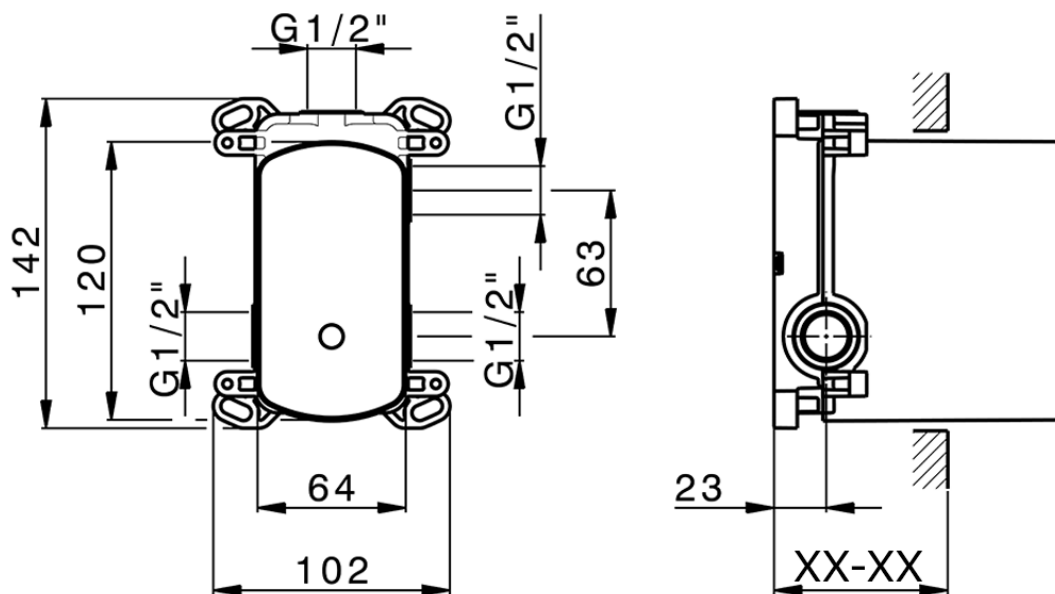

Parte esterna monocomando incasso 2 uscite M32_MT002300

MT002300

<http://www.huberitalia.com/parte-esterna-monocomando-incasso-2-uscite-m32-mt002300>

Piastra/Plate/Plaque/Platte/Placa

2-3mm: XX 65-85

10mm: XX 60-80