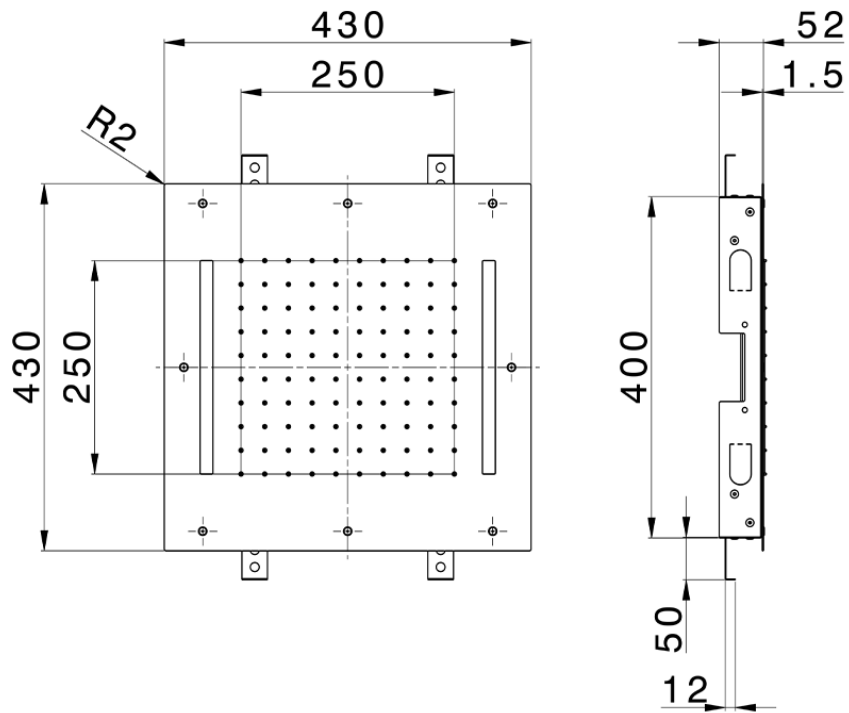

## Soffione a soffitto con cromoterapia 430x430 mm ZEN\_ZS1C0050

ZS1C0050

<http://www.huberitalia.com/soffione-a-soffitto-con-cromoterapia-430x430-mm-zen-zs1c0050>

2024-12-22