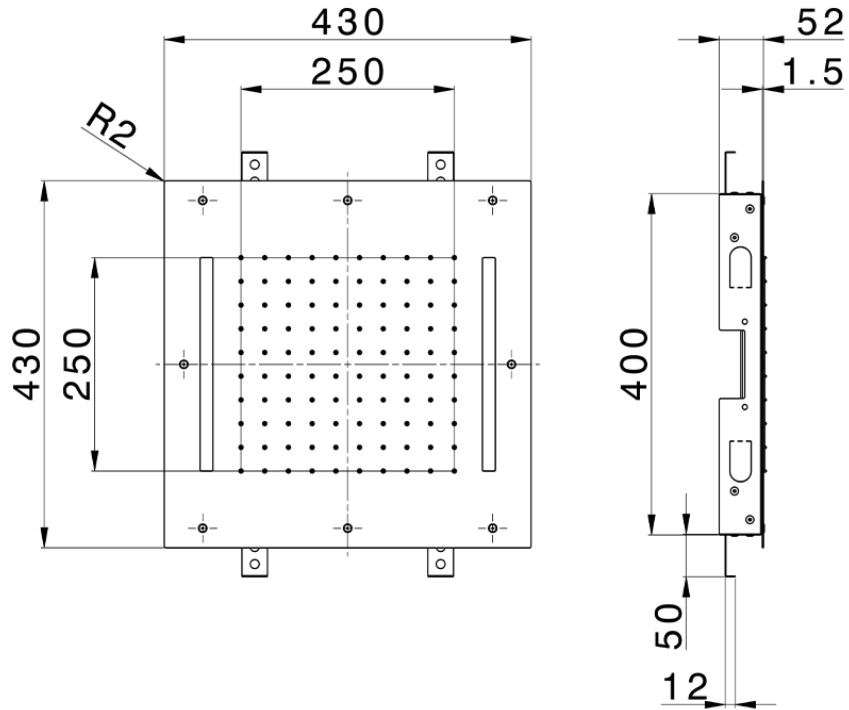

## Soffione a soffitto con cromoterapia 430x430 mm ZEN\_ZS1C0050

ZS1C0050

<http://www.huberitalia.com/soffione-a-soffitto-con-cromoterapia-430x430-mm-zen-zs1c0050>

2024-12-22