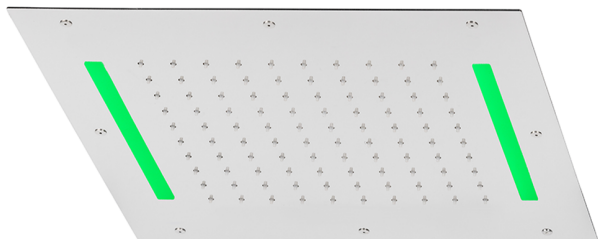

Soffione a soffitto con cromoterapia 430x430 mm ZEN_ZS1C0050

MODELLO **ZS1C0050**

Soffione a soffitto con cromoterapia 430x430 mm, funzioni pioggia, cromoterapia, con radiocomando incluso, acciaio inox AISI 304

FINITURE DISPONIBILI

-  **40** 40 Nero Opaco
-  **4Q** 4Q Bianco Opaco
-  **5G** 5G Oro Rosa
-  **D1** D1 Inox Spazzolato
-  **D2** D2 Inox Lucido

CARATTERISTICHE

2024-12-25