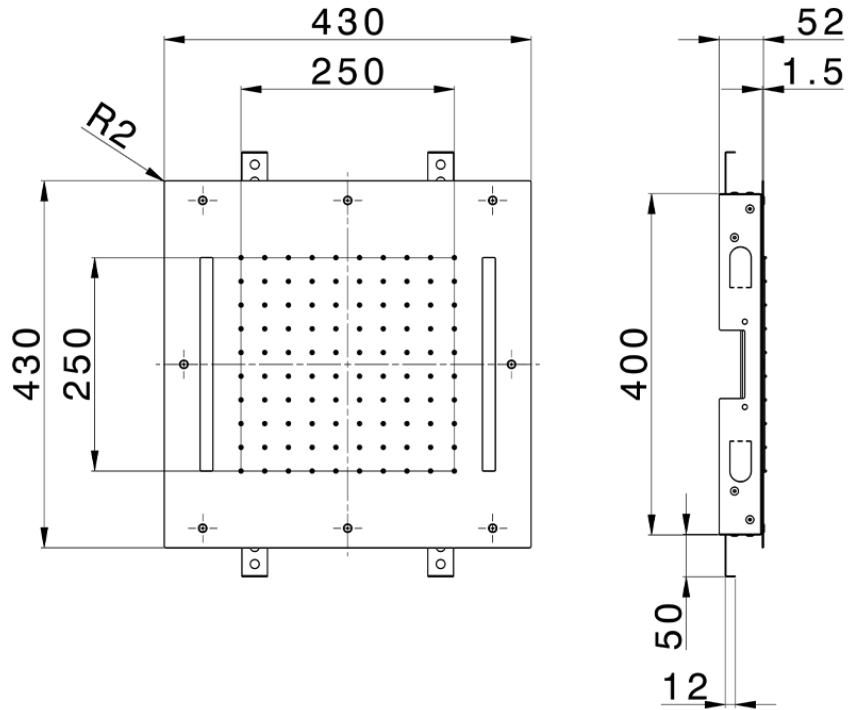

Soffione a soffitto con cromoterapia 430x430 mm ZEN_ZS1C0050

ZS1C0050

<http://www.huberitalia.com/soffione-a-soffitto-con-cromoterapia-430x430-mm-zen-zs1c0050>

2024-12-25