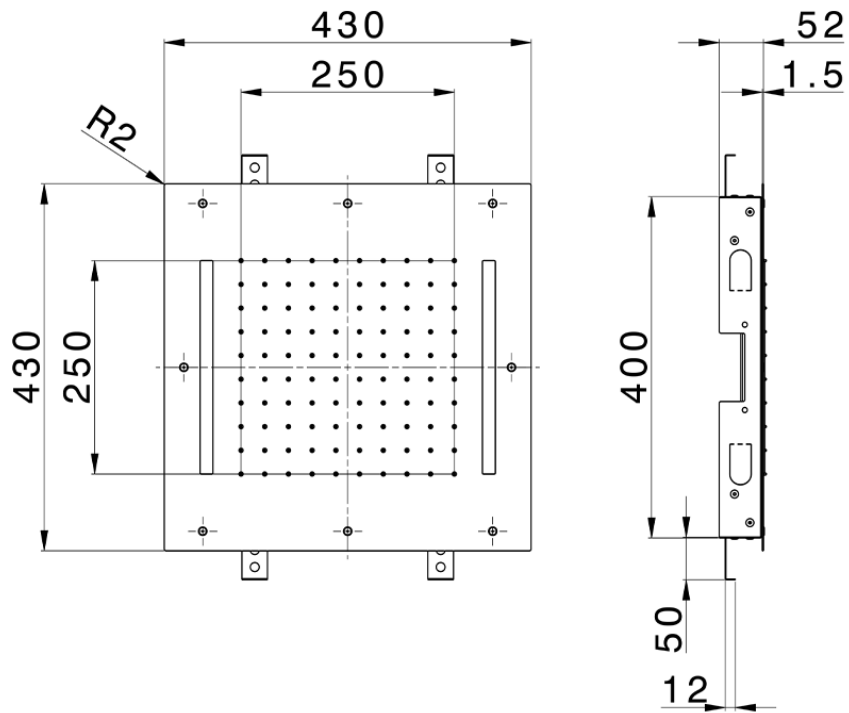

Soffione a soffitto con cromoterapia 430x430 mm ZEN_ZS1C0050

ZS1C0050

<http://www.huberitalia.com/soffione-a-soffitto-con-cromoterapia-430x430-mm-zen-zs1c0050>

2024-12-21