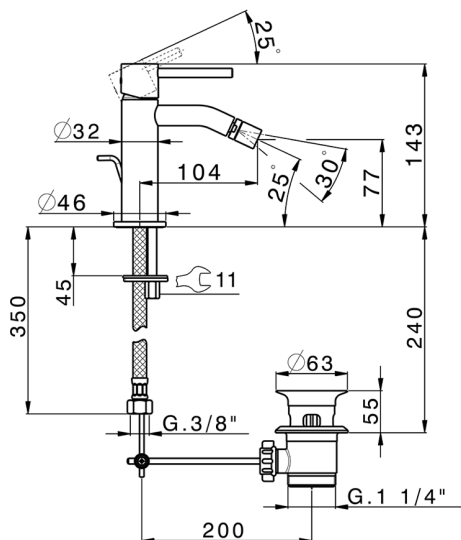

Miscelatore monocomando bidet M32_MT000554

MODELLO **MT000554**

Miscelatore monocomando bidet, con scarico automatico 1"1/4, flex inox G.3/8"

FINITURE DISPONIBILI

-  **21** 21 Cromo
-  **26** 26 Vecchio Rame
-  **2F** 2F Nichel Spazzolato
-  **2W** 2W Oro Spazzolato
-  **40** 40 Nero Opaco
-  **4Q** 4Q Bianco Opaco

CARATTERISTICHE

Ricambio Cartuccia **ZZ96550000**

Cartuccia Monocomando 25 mm

2024-11-12