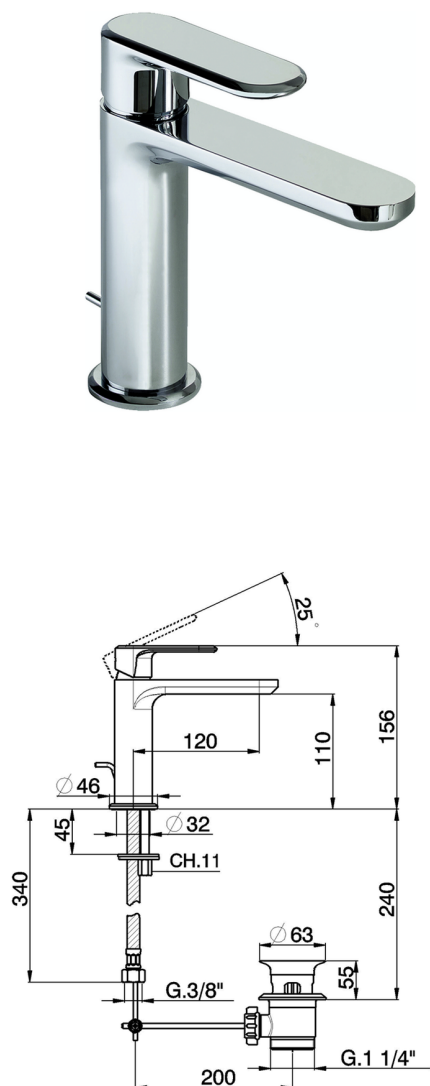

## Miscelatore monocomando lavabo LEVITY\_LY000510

MODELLO **LY000510**

Miscelatore monocomando lavabo, con scarico automatico 1"1/4, flex inox G.3/8"

FINITURE DISPONIBILI

-  **21** 21 Cromo
-  **2B** 2B Nichel Lucido
-  **2F** 2F Nichel Spazzolato
-  **40** 40 Nero Opaco
-  **4Q** 4Q Bianco Opaco

CARATTERISTICHE

Ricambio Cartuccia **ZZ96550000**

**Cartuccia Monocomando 25 mm**

## Miscelatore monocomando lavabo LEVITY\_LY000510

LY000510

<http://www.huberitalia.com/miscelatore-monocomando-lavabo-levity-ly000510>

2025-04-04