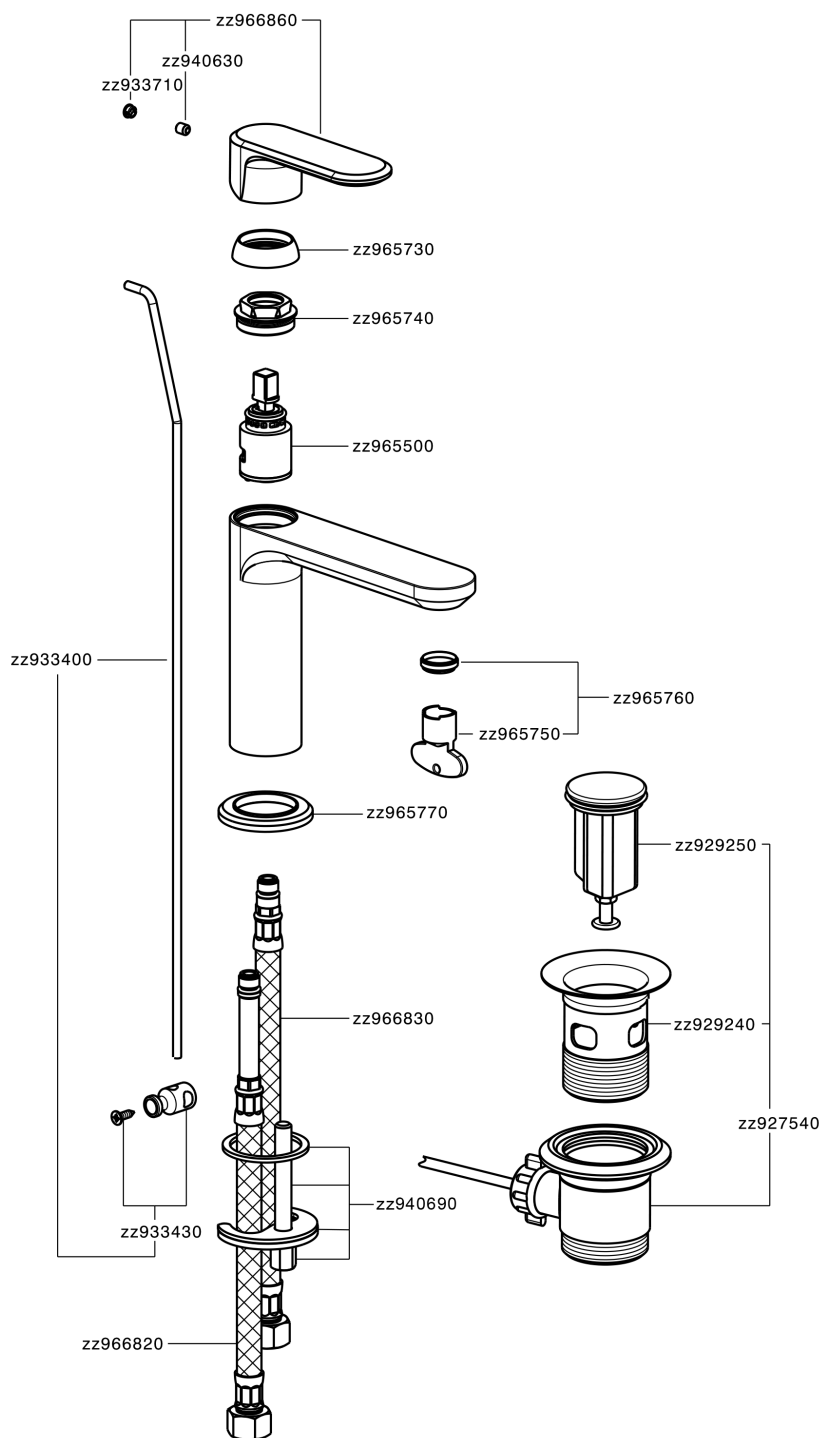

## Miscelatore monocomando lavabo LEVITY\_LY000510

MODELLO **LY000510**

Miscelatore monocomando lavabo, con scarico automatico 1"1/4, flex inox G.3/8"

FINITURE DISPONIBILI

-  **21** 21 Cromo
-  **2B** 2B Nichel Lucido
-  **2F** 2F Nichel Spazzolato
-  **40** 40 Nero Opaco
-  **4Q** 4Q Bianco Opaco

CARATTERISTICHE

Ricambio Cartuccia **ZZ96550000**

**Cartuccia Monocomando 25 mm**

## Miscelatore monocomando lavabo LEVITY\_LY000510

LY000510

<http://www.huberitalia.com/miscelatore-monocomando-lavabo-levity-ly000510>

2025-04-04