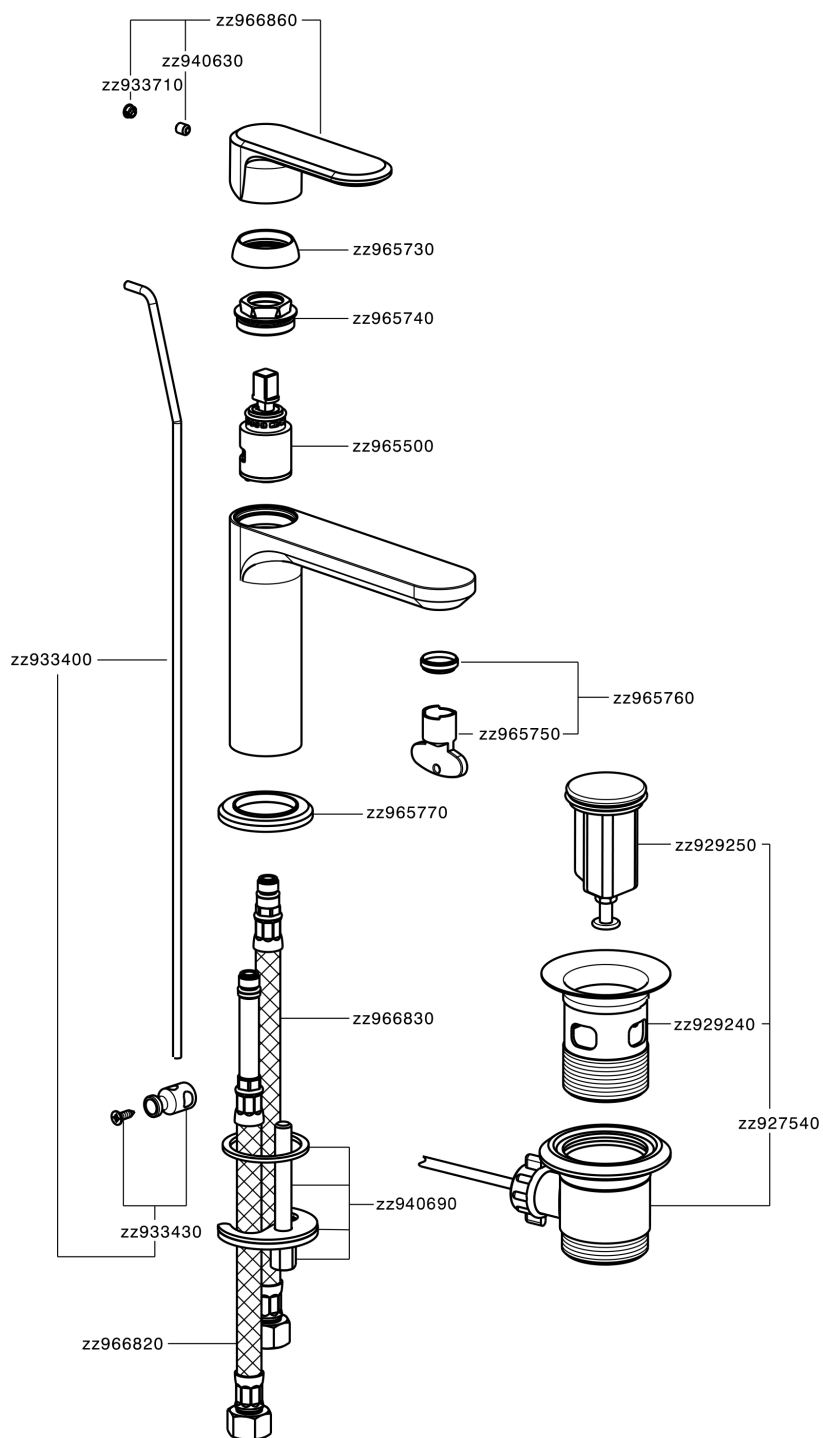

Miscelatore monocomando lavabo LEVITY_LY000510

LY000510

<http://www.huberitalia.com/miscelatore-monocomando-lavabo-levity-ly000510>

2025-04-03