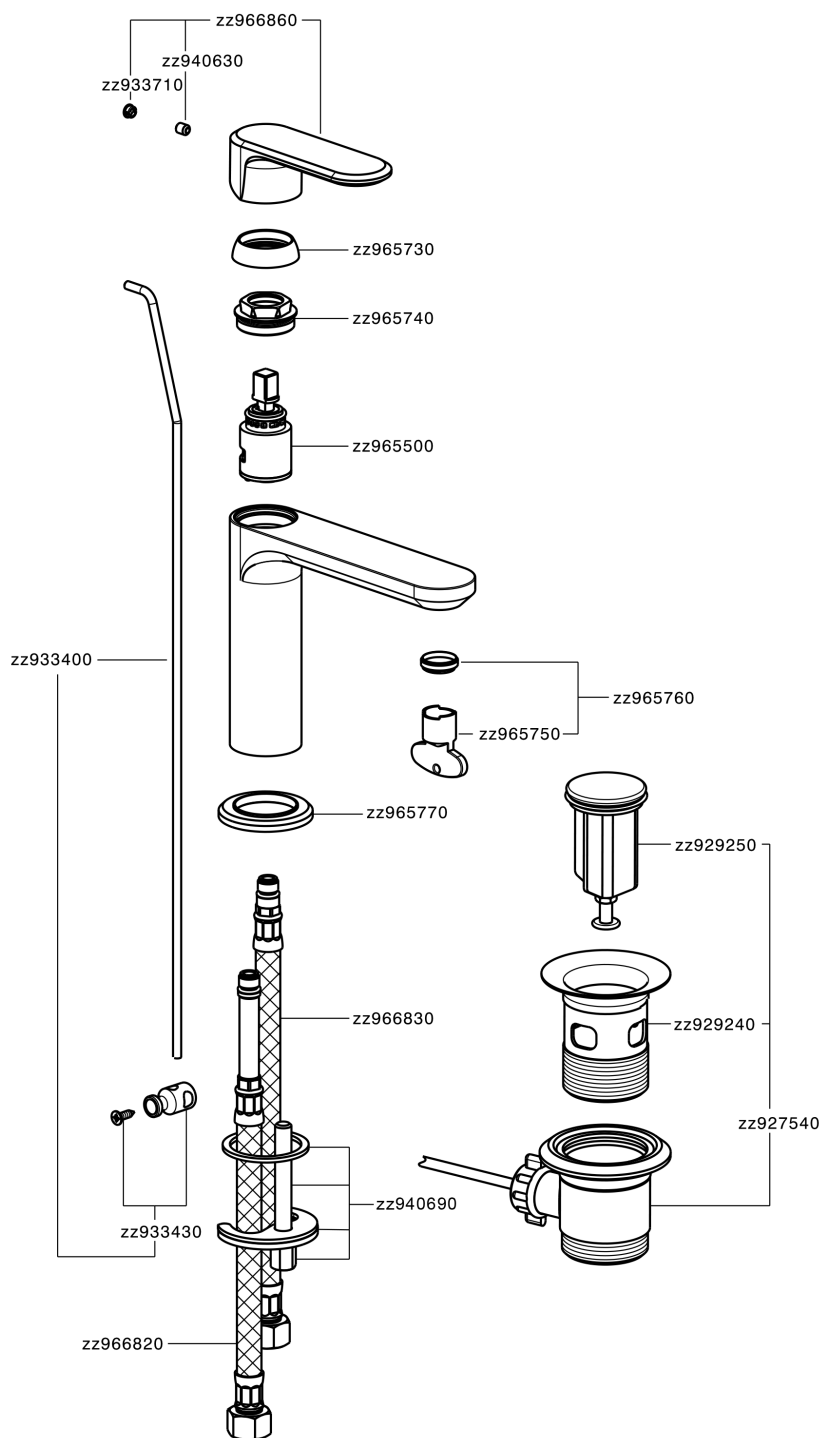

Miscelatore monocomando lavabo LEVITY_LY000510

MODELLO **LY000510**

Miscelatore monocomando lavabo, con scarico automatico 1"1/4, flex inox G.3/8"

FINITURE DISPONIBILI

-  **21** 21 Cromo
-  **2B** 2B Nichel Lucido
-  **2F** 2F Nichel Spazzolato
-  **40** 40 Nero Opaco
-  **4Q** 4Q Bianco Opaco

CARATTERISTICHE

Ricambio Cartuccia **ZZ96550000**

Cartuccia Monocomando 25 mm

Miscelatore monocomando lavabo LEVITY_LY000510

LY000510

<http://www.huberitalia.com/miscelatore-monocomando-lavabo-levity-ly000510>