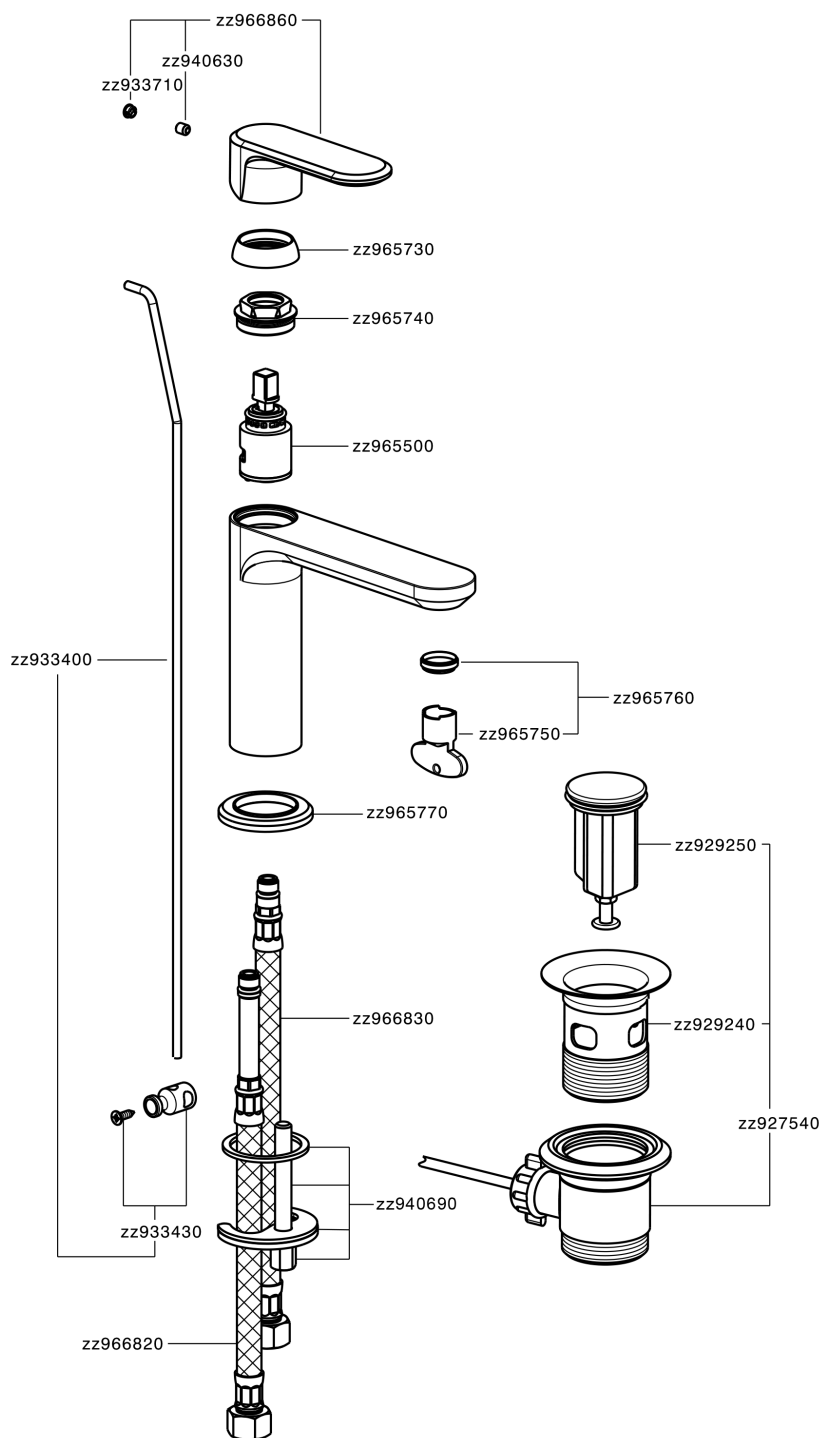

## Miscelatore monocomando lavabo LEVITY\_LY000510

MODELLO **LY000510**

Miscelatore monocomando lavabo, con scarico automatico 1"1/4, flex inox G.3/8"

### CARATTERISTICHE

Ricambio Cartuccia **ZZ96550000**

**Cartuccia Monocomando 25 mm**

## Miscelatore monocomando lavabo LEVITY\_LY000510

LY000510

<http://www.huberitalia.com/miscelatore-monocomando-lavabo-levity-ly000510>

2025-04-04