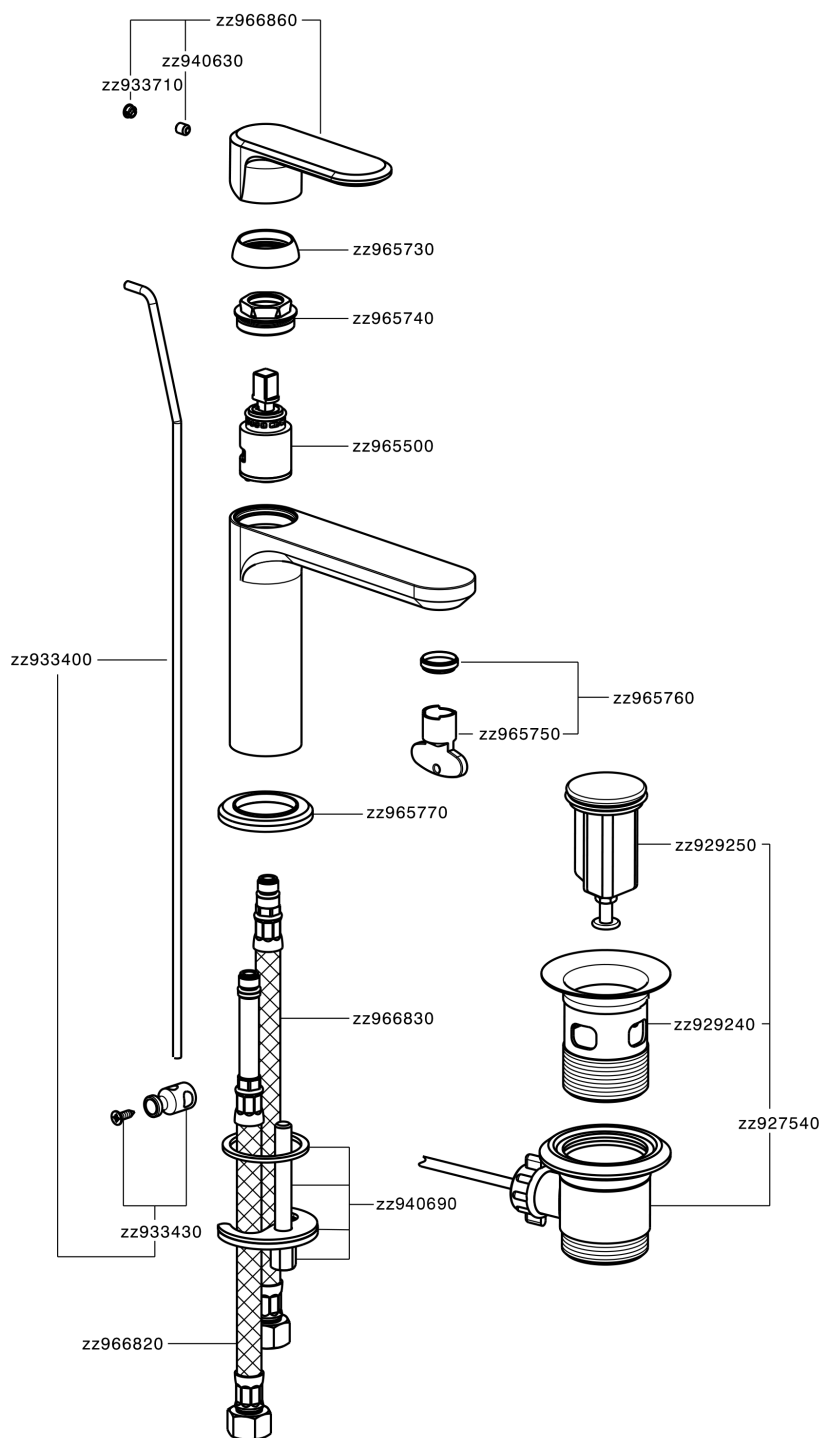

Miscelatore monocomando lavabo LEVITY_LY000510

LY000510

<http://www.huberitalia.com/miscelatore-monocomando-lavabo-levity-ly000510>

2025-04-04