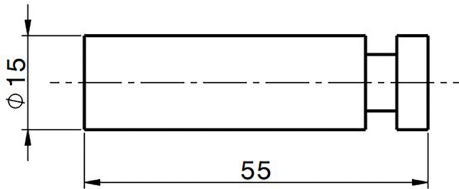

Appendino singolo LYNOX_LX090711

MODELLO **LX090711**

Appendino singolo, Inox AISI 304

FINITURE DISPONIBILI

D1 D1 Inox Spazzolato

CARATTERISTICHE

2024-10-22