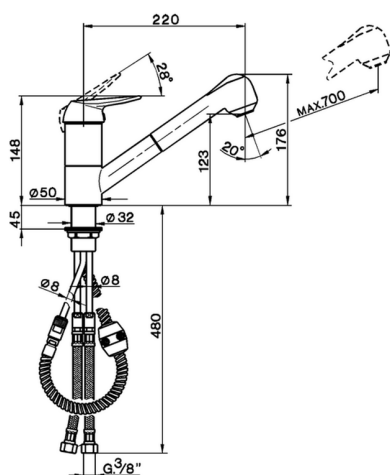

## Miscelatore monocomando lavello docc. estraibile KITCHEN\_AT402570

MODELLO **AT402570**

Miscelatore monocomando lavello  
docc.estraibile,bocca girevole,doccetta 2 getti,flex  
inox G.3/8"

FINITURE DISPONIBILI

CARATTERISTICHE

Ricambio Cartuccia **ZZ92909000**

**Cartuccia Monocomando 43 mm**

2025-04-01