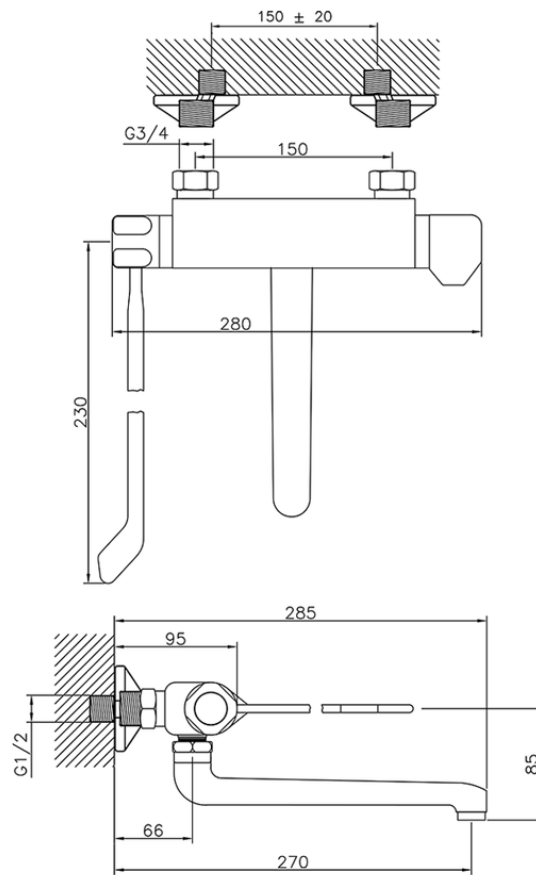

Miscelatore termostatico lavello a parete CLINIC&TECHNICAL_CLT70020

CLT70020

<http://www.huberitalia.com/miscelatore-termostatico-lavello-a-parete-clinicttechnical-clt70020>

2025-04-01