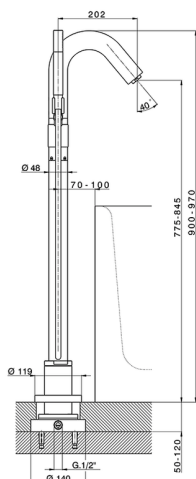

Miscelatore monocomando vasca a pavimento CHRONOS_CR004202

MODELLO **CR004202**

Miscelatore monocomando vasca a pavimento, supporto doccetta su colonna, doccetta monogetto minimale D.24mm in Ottone, completo di parte incasso, flessibile liscio SILVERFLEX 150 cm

FINITURE DISPONIBILI

-  **21** 21 Cromo
-  **2F** 2F Nichel Spazzolato
-  **2Q** 2Q Black Titanium

CARATTERISTICHE

Ricambio Cartuccia **ZZ93196000**

Cartuccia Monocomando 38 mm

2025-04-03