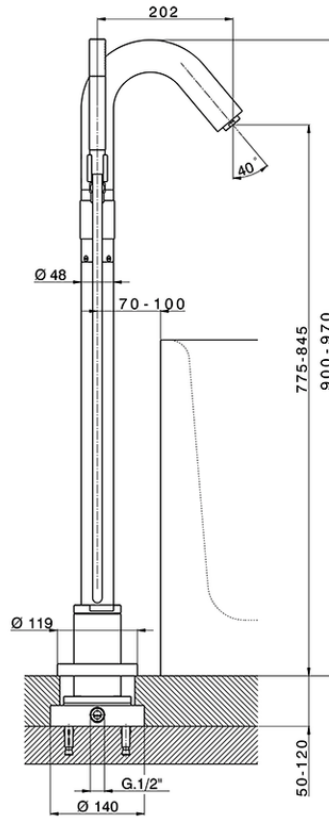

## Miscelatore monocomando vasca a pavimento CHRONOS\_CR004202

CR004202

<http://www.huberitalia.com/miscelatore-monocomando-vasca-a-pavimento-chronos-cr004202>

2025-04-01