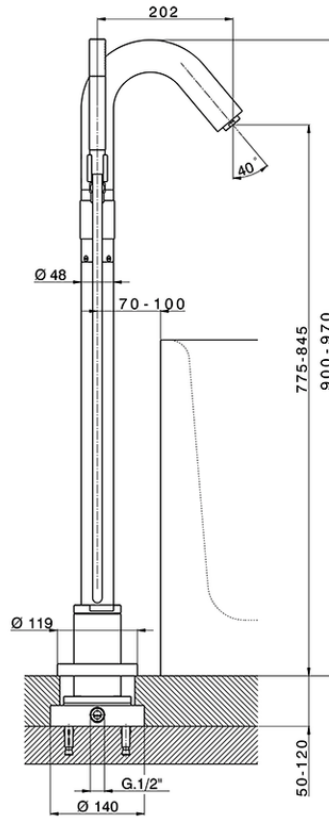

Miscelatore monocomando vasca a pavimento CHRONOS_CR004202

CR004202

<http://www.huberitalia.com/miscelatore-monocomando-vasca-a-pavimento-chronos-cr004202>

2025-04-04