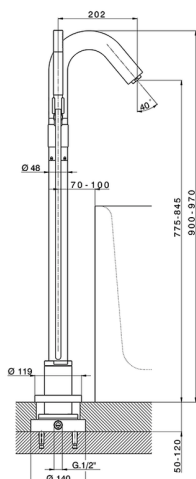

Miscelatore monocomando vasca a pavimento CHRONOS_CR004202

MODELLO **CR004202**

Miscelatore monocomando vasca a pavimento, supporto doccetta su colonna, doccetta monogetto minimale D.24mm in Ottone, completo di parte incasso, flessibile liscio SILVERFLEX 150 cm

FINITURE DISPONIBILI

-  **21** 21 Cromo
-  **2F** 2F Nichel Spazzolato
-  **2Q** 2Q Black Titanium

CARATTERISTICHE

Ricambio Cartuccia **ZZ93196000**

Cartuccia Monocomando 38 mm

2025-04-04