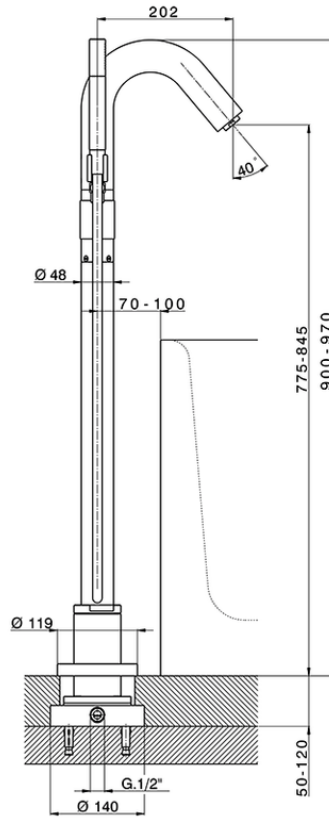

Miscelatore monocomando vasca a pavimento CHRONOS\_CR004202

CR004202

<http://www.huberitalia.com/miscelatore-monocomando-vasca-a-pavimento-chronos-cr004202>

2025-04-03