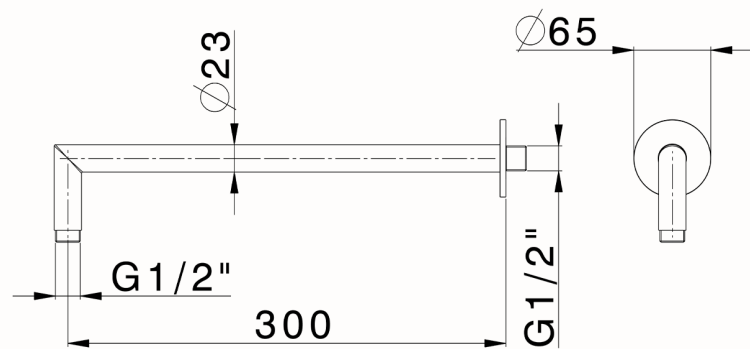

## Braccio doccia LYNOX\_SS013541

MODELLO **SS013541**

Braccio doccia, L.300 mm, Inox AISI 316L

FINITURE DISPONIBILI

**D1** D1 Inox Spazzolato

CARATTERISTICHE

2025-04-04