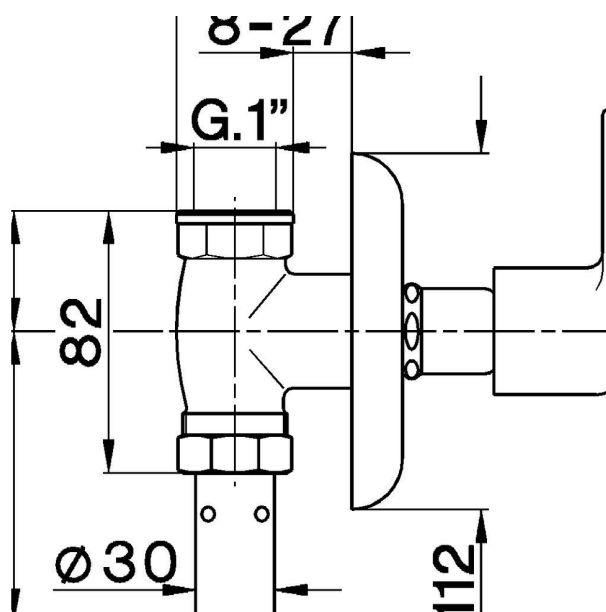

Rubinetto passo rapido incasso per WC G.1" COMPLEMENTI_ZB002711

MODELLO **ZB002711**

Rubinetto passo rapido incasso per WC G.1"

FINITURE DISPONIBILI

CARATTERISTICHE

Installazione **Incasso**

2025-04-01