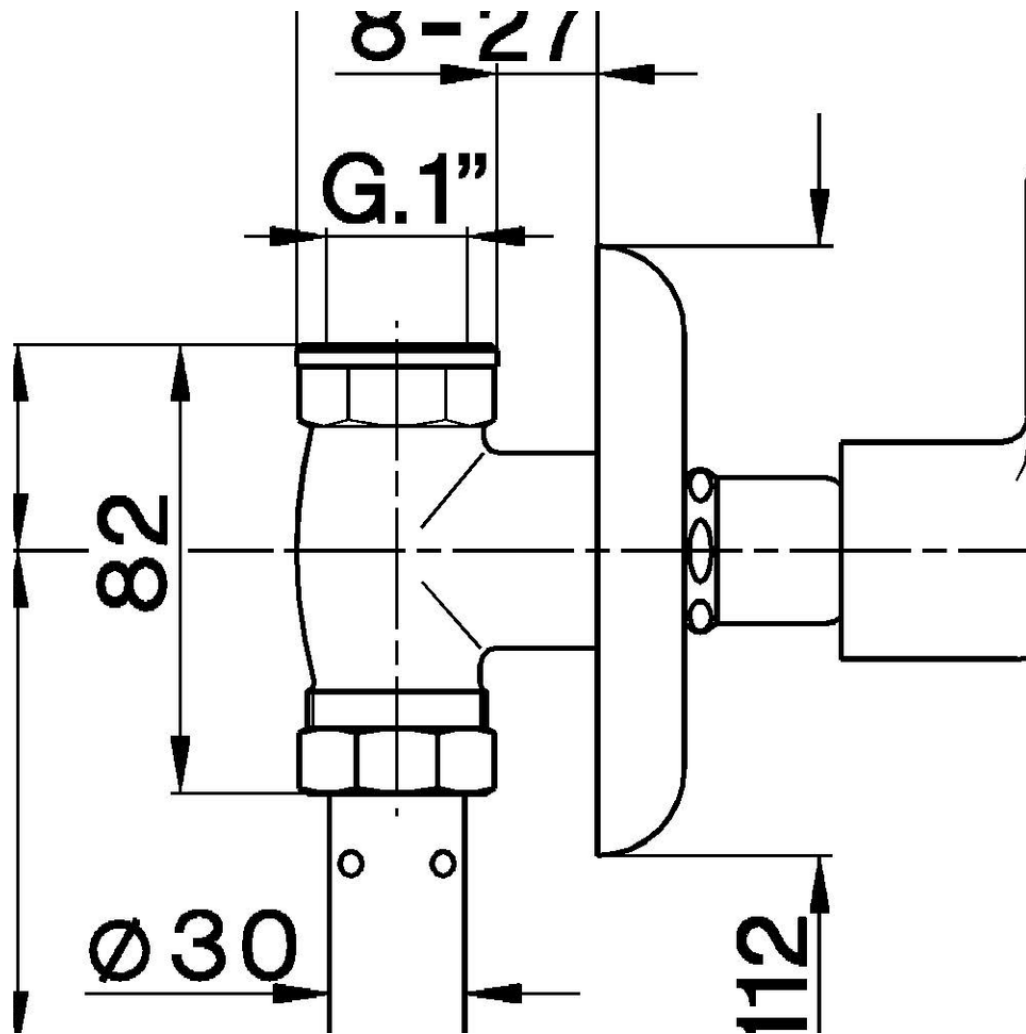

Rubinetto passo rapido incasso per WC G.1" COMPLEMENTI_ZB002711

ZB002711

<http://www.huberitalia.com/rubinetto-passo-rapido-incasso-per-wc-g-1-complementi-zb002711>

2025-04-04