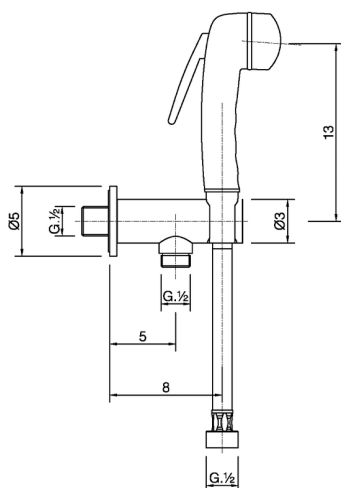

## Set doccetta igienica completo COLLETTIVITÀ\_NM007910

MODELLO **NM007910**

Set doccetta igienica completo, supporto murale con valvola di sicurezza, doccetta igienica, flex PVC 120 cm

FINITURE DISPONIBILI

CARATTERISTICHE

**Doccetta igienica**

### Doccetta Igienica

Doccetta igienica multiforo, per la cura dell'igiene personale.

2025-02-05