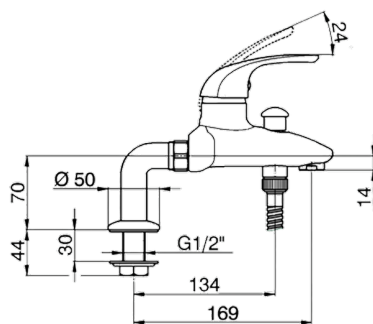

## Miscelatore monocomando vasca completo NORMA\_NM000093

MODELLO **NM000093**

Miscelatore monocomando vasca completo, supporto doccetta snodato murale, doccetta Teti 3 getti in ABS, flex Ottone 150 cm

FINITURE DISPONIBILI

CARATTERISTICHE

Ricambio Cartuccia **ZZ94034000**

**Cartuccia Monocomando 35 mm**

2025-02-05