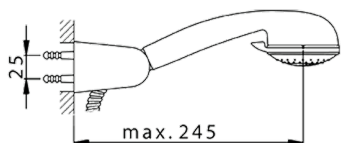

## Miscelatore monocomando vasca completo NORMA\_NM000093

MODELLO **NM000093**

Miscelatore monocomando vasca completo, supporto doccetta snodato murale, doccetta Teti 3 getti in ABS, flex Ottone 150 cm

FINITURE DISPONIBILI

CARATTERISTICHE

Ricambio Cartuccia **ZZ94034000**

**Cartuccia Monocomando 35 mm**

2025-02-05