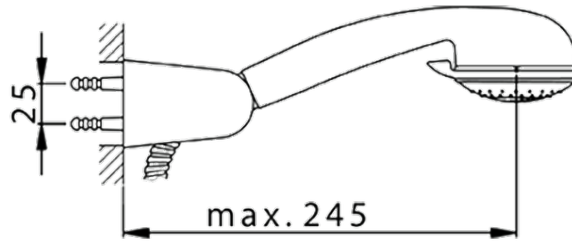

Miscelatore monocomando vasca completo NORMA_NM000093

NM000093

<http://www.huberitalia.com/miscelatore-monocomando-vasca-completo-norma-nm000093>

2025-02-05