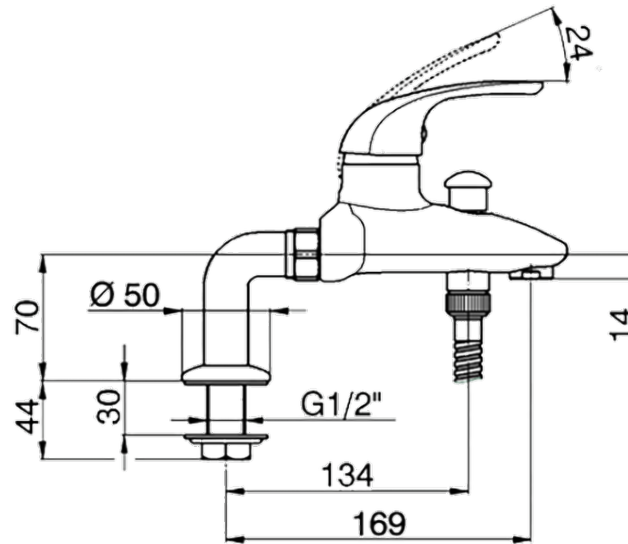

Miscelatore monocomando vasca completo NORMA_NM000093

NM000093

<http://www.huberitalia.com/miscelatore-monocomando-vasca-completo-norma-nm000093>

2025-02-05