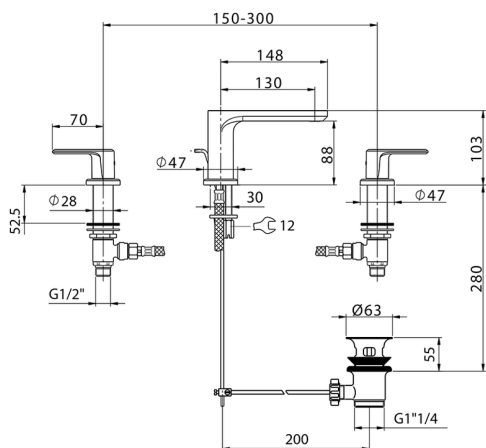

CARATTERISTICHE

2024-12-22