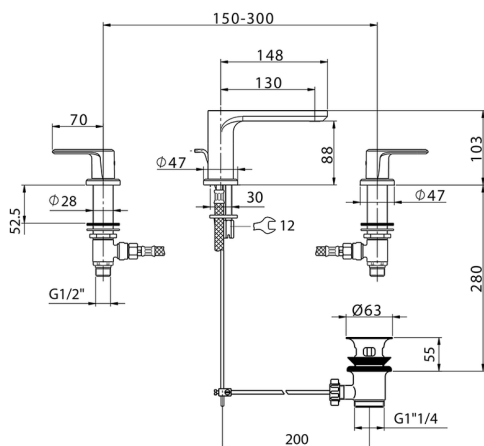

Miscelatore lavabo 3 fori LEVITY_LY001020

MODELLO **LY001020**

Miscelatore lavabo 3 fori, con scarico automatico
1"1/4

FINITURE DISPONIBILI

-  **21** 21 Cromo
-  **2B** 2B Nichel Lucido
-  **2F** 2F Nichel Spazzolato
-  **40** 40 Nero Opaco
-  **4Q** 4Q Bianco Opaco