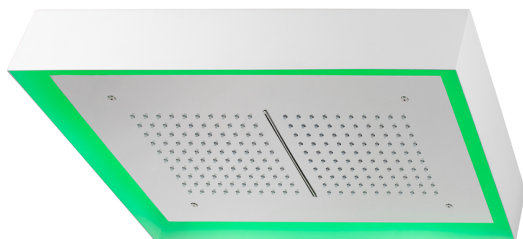

Soffione a soffitto con cromoterapia 570x370 mm ZEN_ZS1C0225

MODELLO **ZS1C0225**

Soffione a soffitto con cromoterapia 570x370 mm, con carter esterno bianco, funzioni pioggia, cascata, cromoterapia, con pulsantiera ad incasso, acciaio inox AISI 304

FINITURE DISPONIBILI

40 40 Nero Opaco

4Q 4Q Bianco Opaco

D1 D1 Inox Spazzolato

D2 D2 Inox Lucido

CARATTERISTICHE

2025-04-04