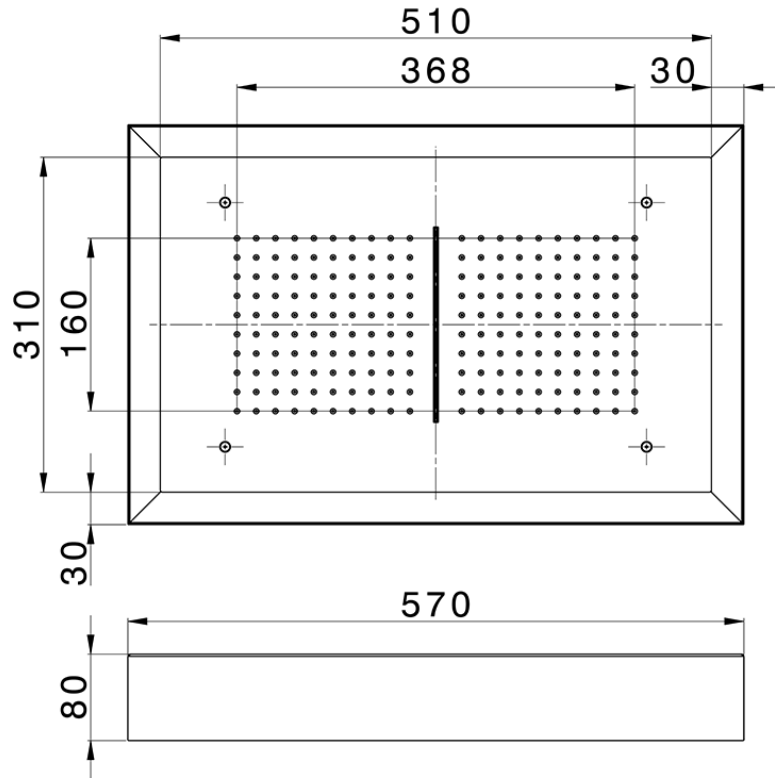

Soffione a soffitto con cromoterapia 570x370 mm ZEN_ZS1C0225

ZS1C0225

<http://www.huberitalia.com/soffione-a-soffitto-con-cromoterapia-570x370-mm-zen-zs1c0225>

2025-04-01