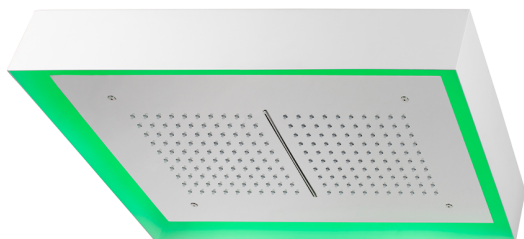

Soffione a soffitto con cromoterapia 570x370 mm ZEN_ZS1C0225

MODELLO **ZS1C0225**

Soffione a soffitto con cromoterapia 570x370 mm, con carter esterno bianco, funzioni pioggia, cascata, cromoterapia, con pulsantiera ad incasso, acciaio inox AISI 304

FINITURE DISPONIBILI

40 40 Nero Opaco

4Q 4Q Bianco Opaco

D1 D1 Inox Spazzolato

D2 D2 Inox Lucido

CARATTERISTICHE

2025-04-04