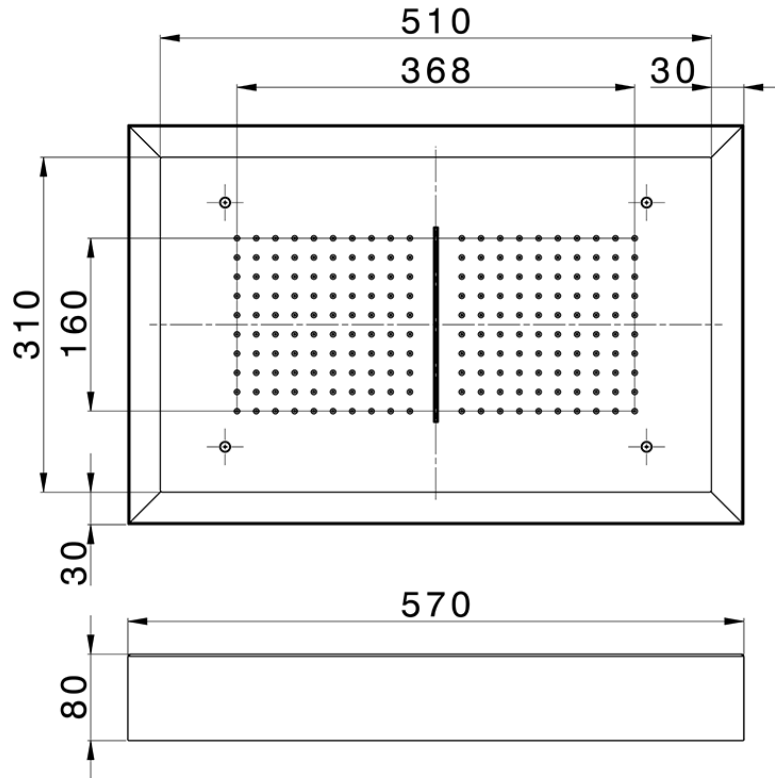

## Soffione a soffitto con cromoterapia 570x370 mm ZEN\_ZS1C0225

ZS1C0225

<http://www.huberitalia.com/soffione-a-soffitto-con-cromoterapia-570x370-mm-zen-zs1c0225>

2025-04-04