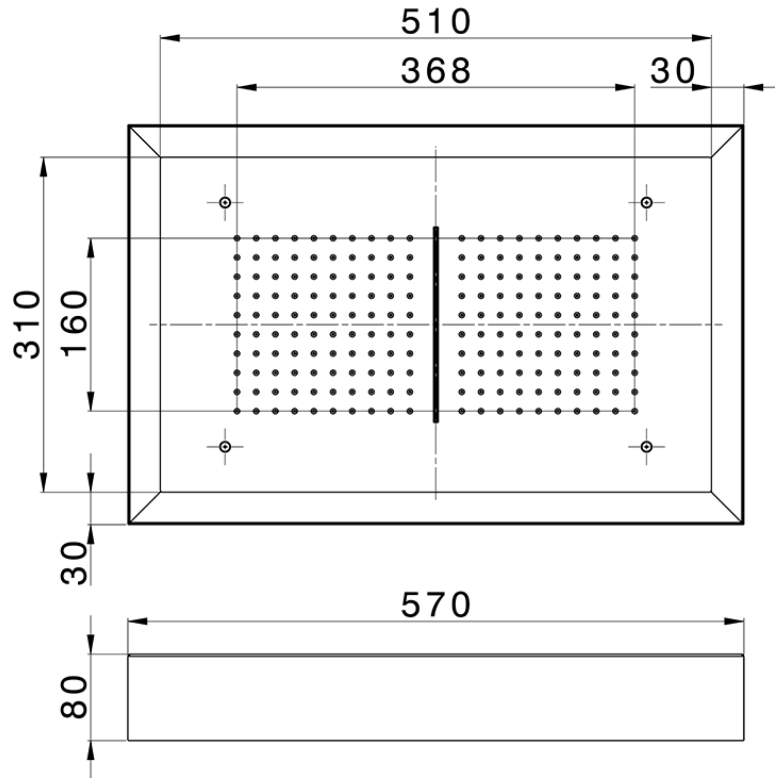

Soffione a soffitto con cromoterapia 570x370 mm ZEN_ZS1C0225

ZS1C0225

<http://www.huberitalia.com/soffione-a-soffitto-con-cromoterapia-570x370-mm-zen-zs1c0225>

2025-04-04