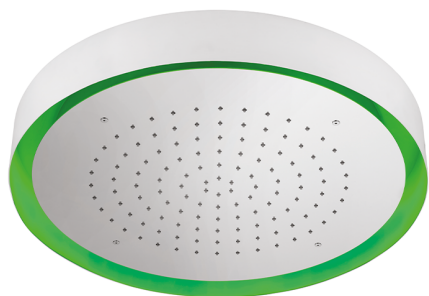

Soffione a soffitto con cromoterapia Ø 570 mm ZEN_ZS1C0140

MODELLO **ZS1C0140**

Soffione a soffitto con cromoterapia Ø 570 mm, con carter esterno bianco, funzioni pioggia, cromoterapia, con comando wireless, acciaio inox AISI 304

FINITURE DISPONIBILI

40 40 Nero Opaco

4Q 4Q Bianco Opaco

D1 D1 Inox Spazzolato

D2 D2 Inox Lucido

CARATTERISTICHE

2025-04-04