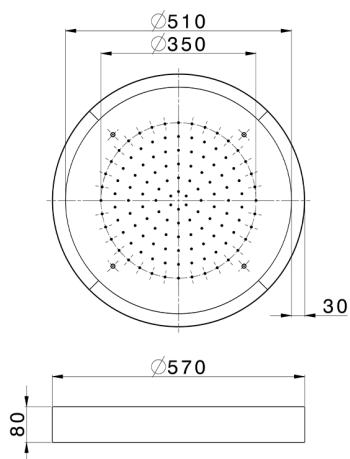

Soffione a soffitto con cromoterapia Ø 570 mm ZEN_ZS1C0140

MODELLO **ZS1C0140**

Soffione a soffitto con cromoterapia Ø 570 mm, con carter esterno bianco, funzioni pioggia, cromoterapia, con comando wireless, acciaio inox AISI 304