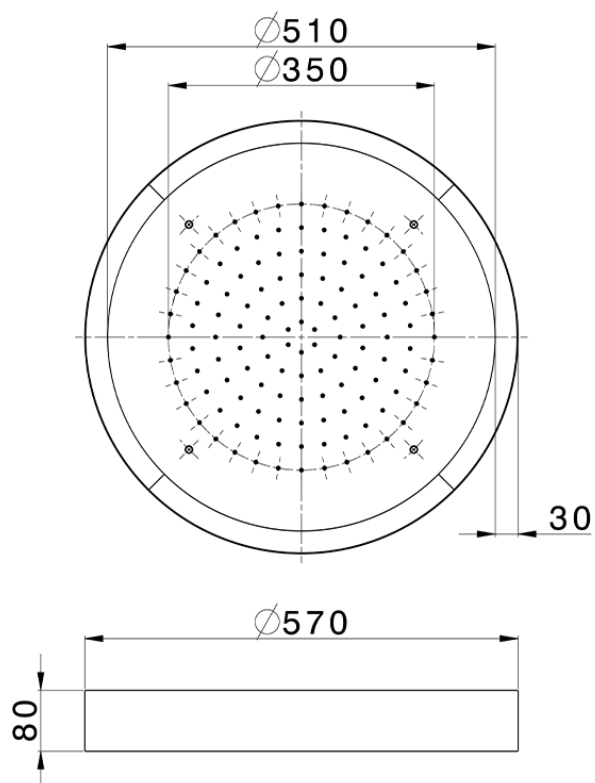

Soffione a soffitto con cromoterapia Ø 570 mm ZEN_ZS1C0140

ZS1C0140

<http://www.huberitalia.com/soffione-a-soffitto-con-cromoterapia-o-570-mm-zen-zs1c0140>

2025-04-04