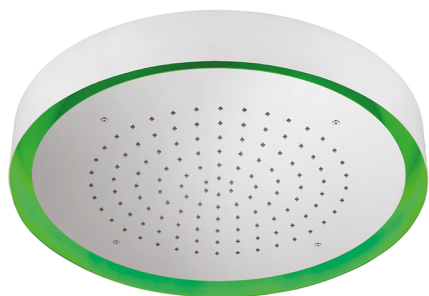

## Soffione a soffitto con cromoterapia Ø 570 mm ZEN\_ZS1C0140

MODELLO **ZS1C0140**

Soffione a soffitto con cromoterapia Ø 570 mm, con carter esterno bianco, funzioni pioggia, cromoterapia, con comando wireless, acciaio inox AISI 304

### FINITURE DISPONIBILI

**40** 40 Nero Opaco

**4Q** 4Q Bianco Opaco

**D1** D1 Inox Spazzolato

**D2** D2 Inox Lucido