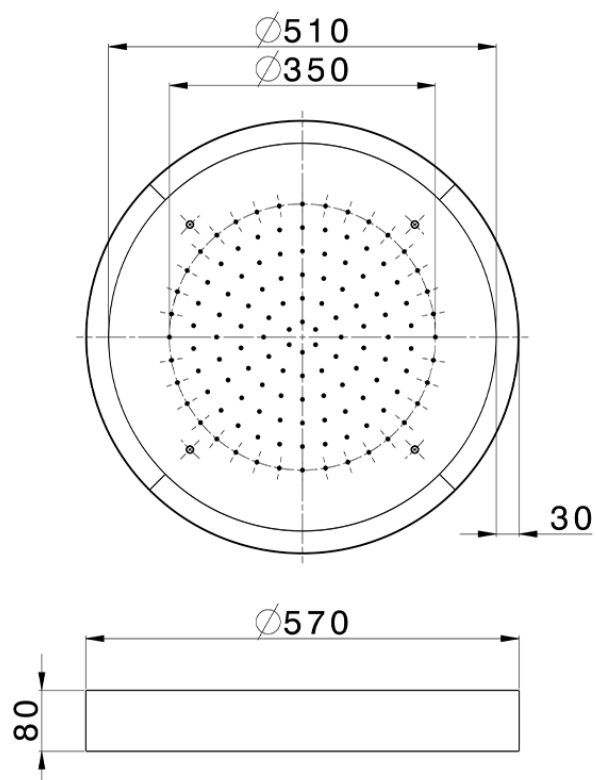

Soffione a soffitto con cromoterapia Ø 570 mm ZEN_ZS1C0140

ZS1C0140

<http://www.huberitalia.com/soffione-a-soffitto-con-cromoterapia-o-570-mm-zen-zs1c0140>

2025-04-04