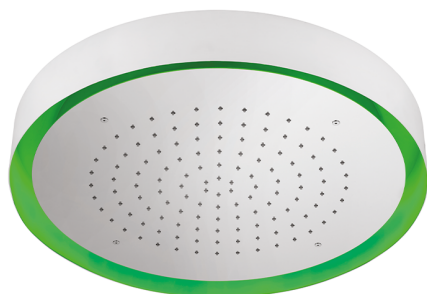

Soffione a soffitto con cromoterapia Ø 570 mm ZEN_ZS1C0140

MODELLO **ZS1C0140**

Soffione a soffitto con cromoterapia Ø 570 mm, con carter esterno bianco, funzioni pioggia, cromoterapia, con comando wireless, acciaio inox AISI 304

FINITURE DISPONIBILI

40 40 Nero Opaco

4Q 4Q Bianco Opaco

D1 D1 Inox Spazzolato

D2 D2 Inox Lucido

CARATTERISTICHE

2025-04-03