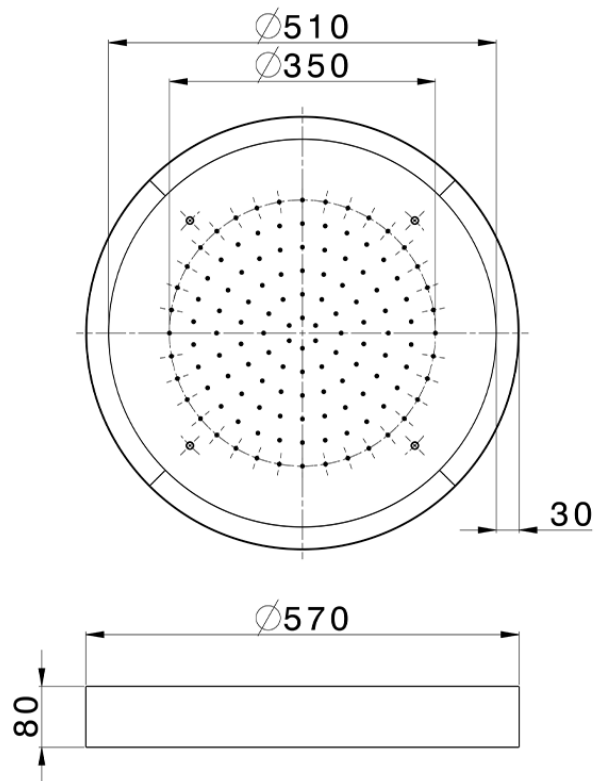

Soffione a soffitto con cromoterapia Ø 570 mm ZEN_ZS1C0140

ZS1C0140

<http://www.huberitalia.com/soffione-a-soffitto-con-cromoterapia-o-570-mm-zen-zs1c0140>

2025-04-04