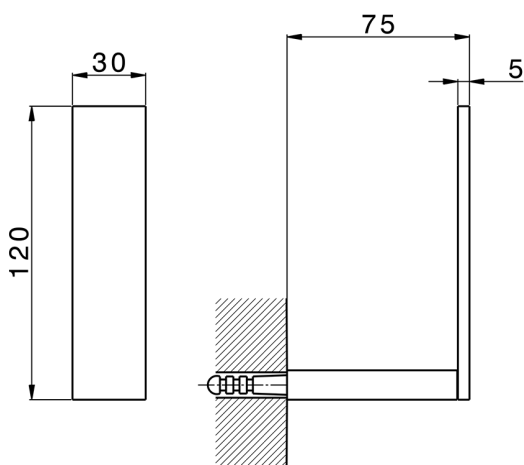

Porta rotolo di riserva_ACCESSORI BAGNO_SQ090410

MODELLO **SQ090410**

Porta rotolo di riserva

FINITURE DISPONIBILI

- **21** 21 Cromo
- **2B** 2B Nichel Lucido
- **2F** 2F Nichel Spazzolato
- **2Q** 2Q Black Titanium
- **40** 40 Nero Opaco
- **4Q** 4Q Bianco Opaco

CARATTERISTICHE

2024-10-22