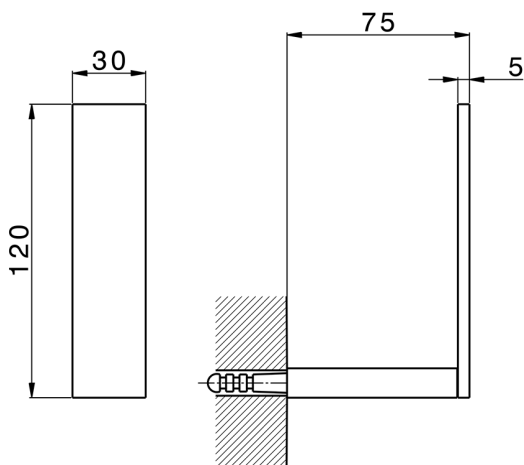

Porta rotolo di riserva_ACCESSORI BAGNO_SQ090410

MODELLO **SQ090410**

Porta rotolo di riserva

FINITURE DISPONIBILI

- **21** 21 Cromo
- **2B** 2B Nichel Lucido
- **2F** 2F Nichel Spazzolato
- **2Q** 2Q Black Titanium
- **40** 40 Nero Opaco
- **4Q** 4Q Bianco Opaco

CARATTERISTICHE

2024-10-22